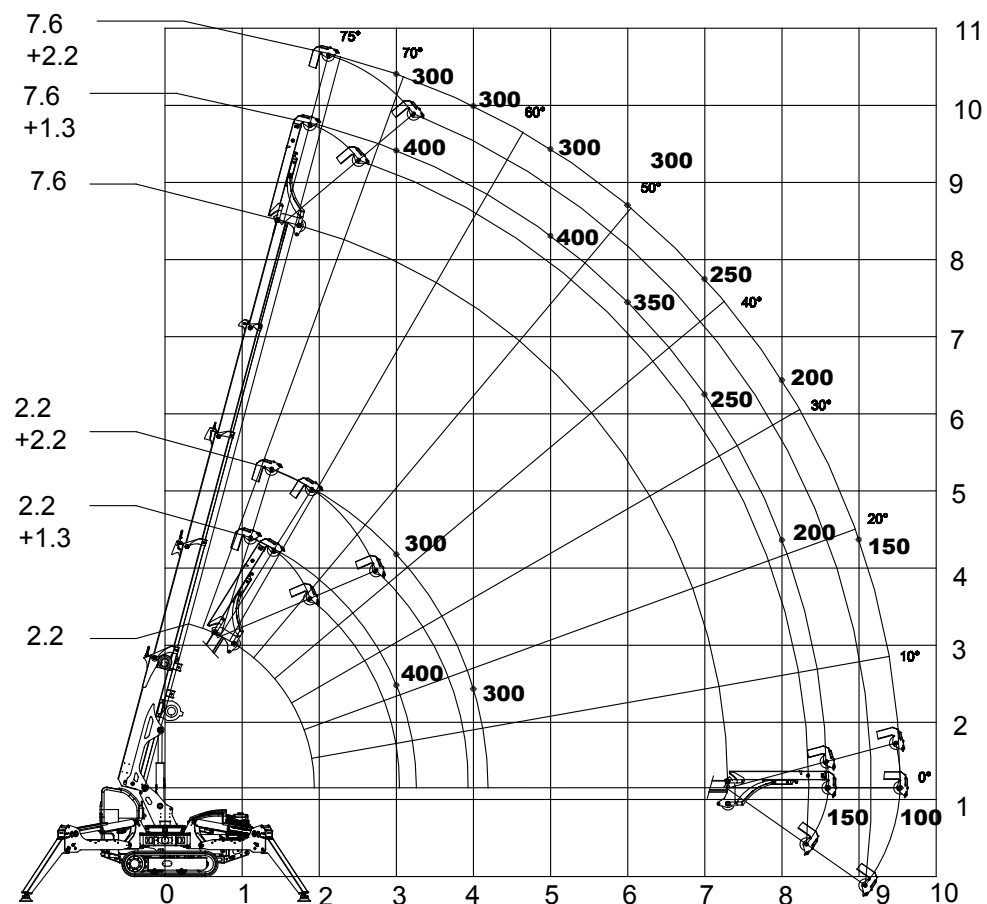

SPX312 mit JIB

Geschäftssitz Bilten
Linth-Escherstrasse 19e
8865 Bilten

Standort Schmerikon
Allmeindstrasse 9
8716 Schmerikon

Standort Zürich
Aegertstrasse 13
8305 Dietlikon

Mobilkran
Tel. 043 399 45 00

Transporte
Tel. 055 619 65 19

www.feldmann-kran.ch