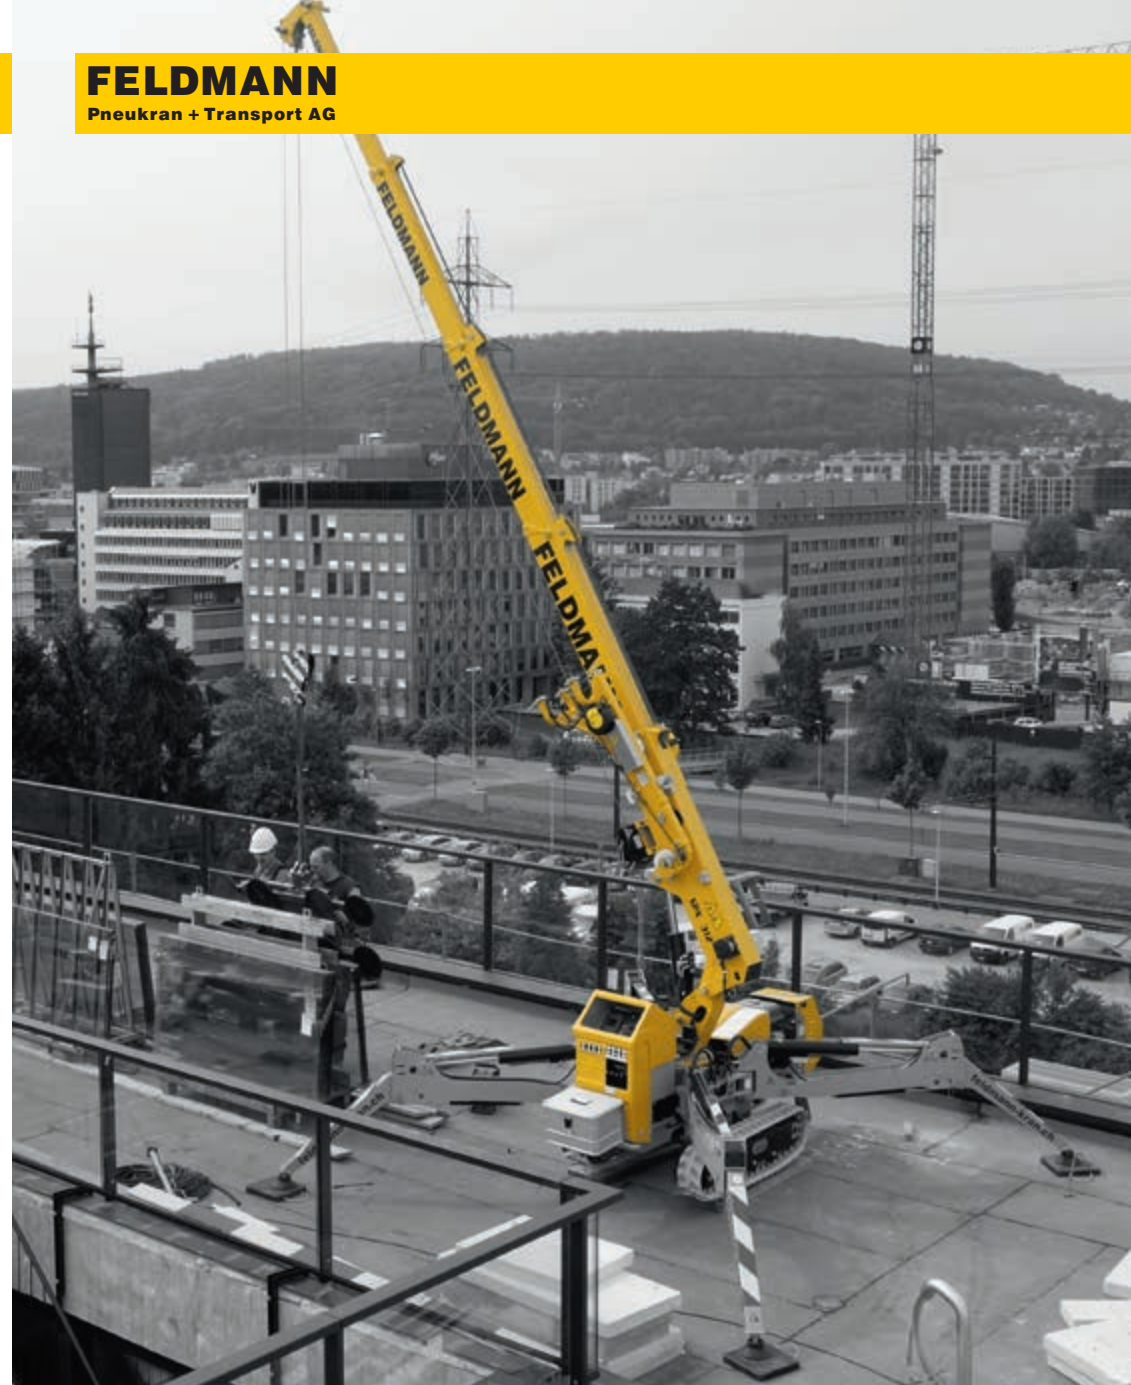

SPX312 mit JIB

Geschäftssitz Bilten
Linth-Escherstrasse 19e
8865 Bilten

Standort Schmerikon
Allmeindstrasse 9
8716 Schmerikon

Standort Zürich
Aegertstrasse 13
8305 Dietlikon

Mobilkran
Tel. 043 399 45 00

Transporte
Tel. 055 619 65 19

www.feldmann-kran.ch

Miniraupenkran SPX312

SPX312

Einsatzbeispiele für Miniraupenkran

- ✓ Stahl- und Metallbau
- ✓ Fenstermontagen
- ✓ Glasarbeiten mit Glassauger
- ✓ Betonrückbau im Gebäude
- ✓ Gartenarbeiten
- ✓ Elementbau
- ✓ Wintergartenbau
- ✓ Fassadenbau
- ✓ Lüftungs- und Apparatebau
- etc.

	0,44 kg / cm ²		1,7 Km/h		max 1000 kg
	20°		770 - 1060mm		600 kg
					73m - Ø 7 mm
					15,1 - 31,8 m/min
					4 kW - 3F 400 VAC 50 Hz
					4 kW - 1F 220 VAC 60 Hz

	kg
	SPX312CP 1800