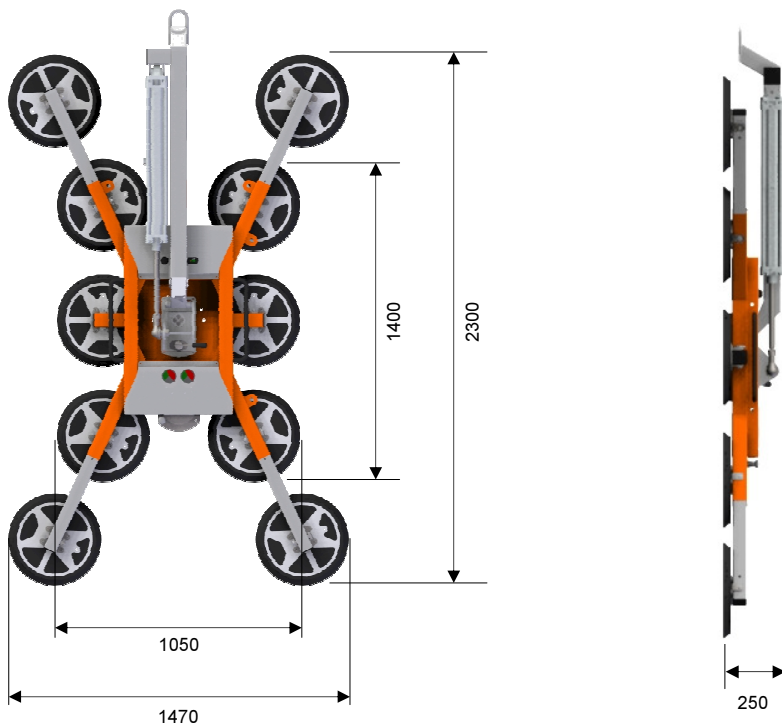

Wirth GL-KN 1000

Gewicht 90 bis 130kg