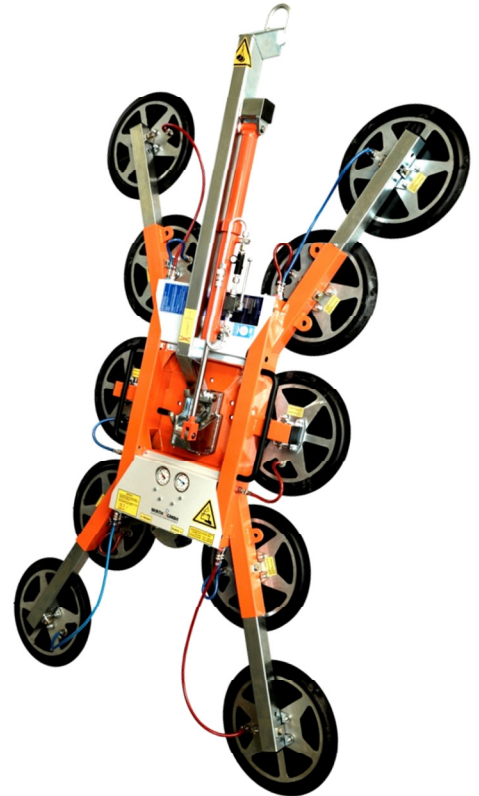

Wirth GL-KN 1000

Gewicht 90 bis 130kg